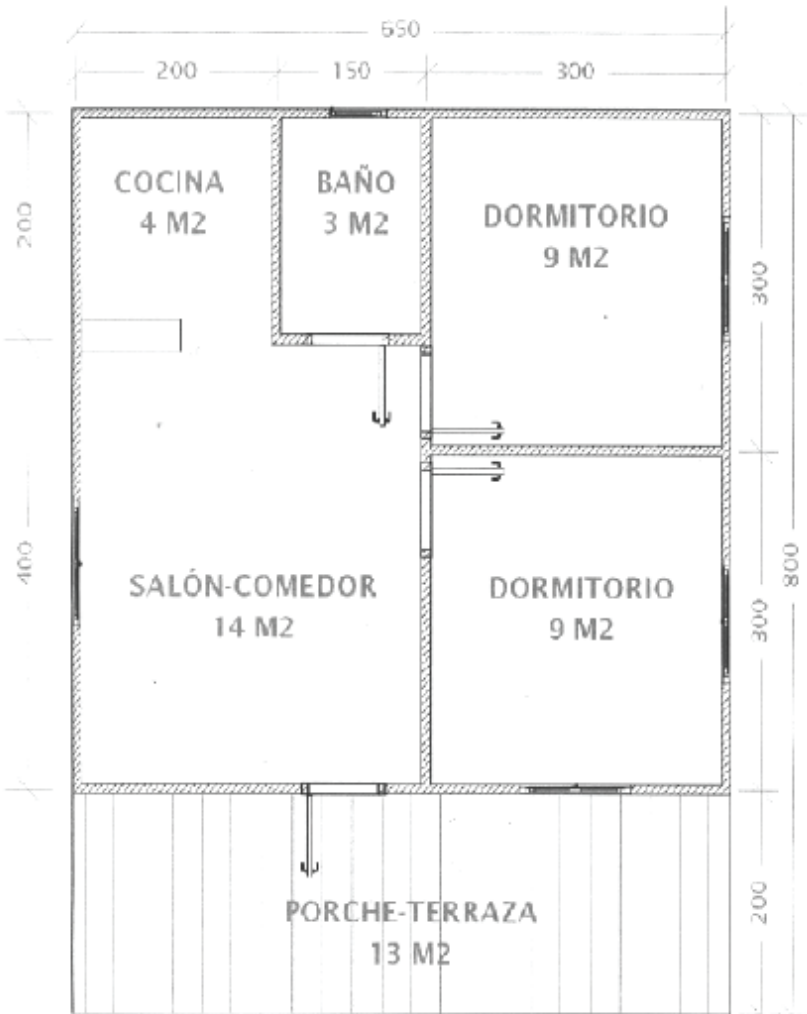

Salón con comedor - 14m²

Cocina - 4m²

Porche - 13m²

Total - 52m²

Precio: 36.900€

CASA-CABAÑA DE MADEA, (PINO O ABETO).

Sistema constructivo canadiense - americano tipo sándwich con armazón de madera 45 x 140 y aislamiento de 150mm mas machihembrado interior y exterior.

TECHWOOD HOUSE

✉ contacto@techwood-house.com

📱 www.techwood-house.com

☎ 675 365 177

O tronco macizo, laminado: plano, redondo desde 4,50mm hasta 30,00mm de grosor con o sin cámara de aislamiento por parte interior.
Precios a consultas según tipo y grosor de tronco.

Con transporte montaje, IVA o IGIC incluidos.

Mas fontanería ,electricidad ,baño completo con plato de ducha y muebles de cocina sin electrodomésticos.

Forma de pago:

- 50 % a la firma de contrato,
- 30 % al comienzo de la obra,
- 15 % obra avanzada,
- 5 % final de la obra.

GARANTIA DE MATERIALES CONSTRUCTIVOS 10 AÑOS!!!

GARANTIA DE MANO DE OBRA 2 AÑOS!!!

MODELO CRISTINA
39 M2
13 M2 PORCHE

TECHWOOD HOUSE

✉ contacto@techwood-house.com
📄 www.techwood-house.com
☎ 675 365 177